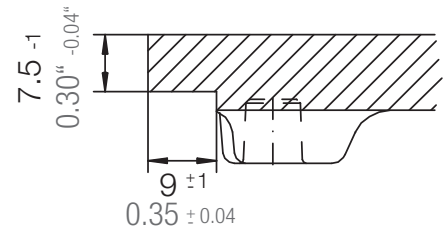

SCHOCK

CRISTADUR®

SIGNUS D-100

Installation: Von oben / topmount
Ausschnitt / cut-out

Installation: Unterbau / undermount
Ausschnitt / cut-out

MASSANGABEN / MEASUREMENTS IN MM / INCH

SCHOCK

CRISTADUR®

SIGNUS D-100

Detail: Flächenbündig / flush-mount

bemaßte Spülenkontur
dimensioned sink edge

Randbefräsung 1:1
edge 1:1

Installation: Flächenbündig / flush-mount
Ausschnitt / cut-out

MASSANGABEN / MEASUREMENTS IN MM / INCH