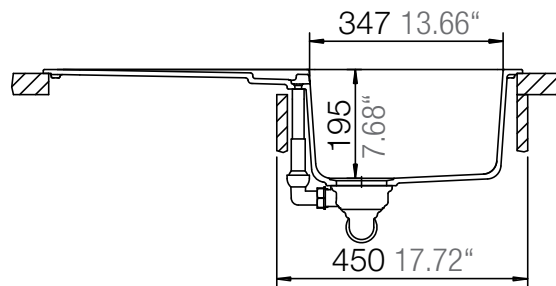

SCHOCK

CRISTADUR®

SIGNUS D-100

Installation: Von oben / topmount
Ausschnitt / cut-out

Installation: Unterbau / undermount
Ausschnitt / cut-out

MASSANGABEN / MEASUREMENTS IN MM / INCH

SCHOCK

CRISTADUR®

SIGNUS D-100

Detail: Flächenbündig / flush-mount

bemaßte Spülenkontur
dimensioned sink edge

Randbefräsung 1:1
edge 1:1

Installation: Flächenbündig / flush-mount
Ausschnitt / cut-out

MASSANGABEN / MEASUREMENTS IN MM / INCH