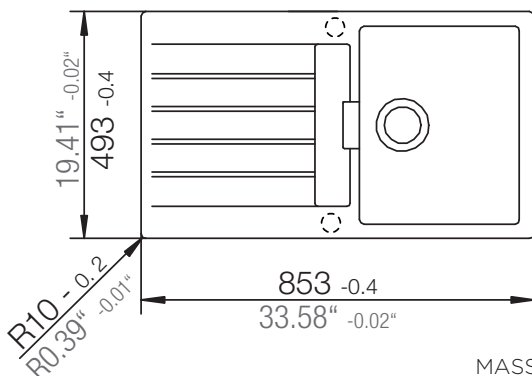

SCHOCK

CRISTADUR®

SIGNUS D-100

Installation: Von oben / topmount
Ausschnitt / cut-out

Installation: Unterbau / undermount
Ausschnitt / cut-out

MASSANGABEN / MEASUREMENTS IN MM / INCH

SCHOCK

CRISTADUR®

SIGNUS D-100

Detail: Flächenbündig / flush-mount

bemaßte Spülenkontur
dimensioned sink edge

Randbefräsung 1:1
edge 1:1

Installation: Flächenbündig / flush-mount
Ausschnitt / cut-out

MASSANGABEN / MEASUREMENTS IN MM / INCH