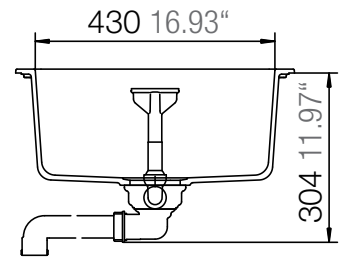

SCHOCK

CRISTADUR®

SIGNUS D-100

Installation: Von oben / topmount
Ausschnitt / cut-out

Installation: Unterbau / undermount
Ausschnitt / cut-out

MASSANGABEN / MEASUREMENTS IN MM / INCH

SCHOCK

CRISTADUR®

SIGNUS D-100

Detail: Flächenbündig / flush-mount

bemaßte Spülenkontur
dimensioned sink edge

Randbefräsung 1:1
edge 1:1

Installation: Flächenbündig / flush-mount
Ausschnitt / cut-out

MASSANGABEN / MEASUREMENTS IN MM / INCH