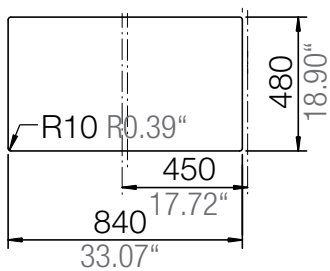

SCHOCK

CRISTADUR®

SIGNUS D-100

Installation: Von oben / topmount
Ausschnitt / cut-out

Installation: Unterbau / undermount
Ausschnitt / cut-out

MASSANGABEN / MEASUREMENTS IN MM / INCH

SCHOCK

CRISTADUR®

SIGNUS D-100

Detail: Flächenbündig / flush-mount

bemaßte Spülenkontur
dimensioned sink edge

Randbefräsung 1:1
edge 1:1

Installation: Flächenbündig / flush-mount
Ausschnitt / cut-out

MASSANGABEN / MEASUREMENTS IN MM / INCH