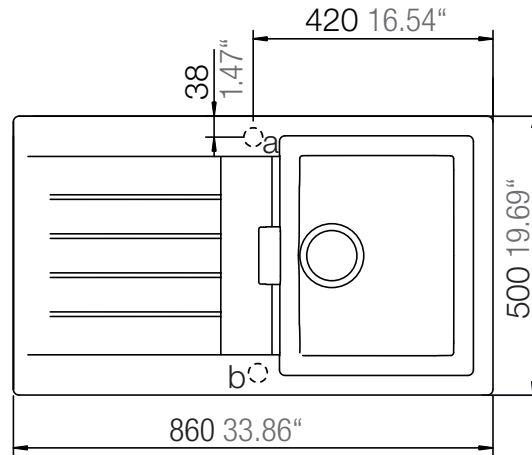

SCHOCK

CRISTADUR®

SIGNUS D-100

Installation: Von oben / topmount
Ausschnitt / cut-out

Installation: Unterbau / undermount
Ausschnitt / cut-out

MASSANGABEN / MEASUREMENTS IN MM / INCH

SCHOCK

CRISTADUR®

SIGNUS D-100

Detail: Flächenbündig / flush-mount

bemaßte Spülenkontur
dimensioned sink edge

Randbefräsung 1:1
edge 1:1

Installation: Flächenbündig / flush-mount
Ausschnitt / cut-out

MASSANGABEN / MEASUREMENTS IN MM / INCH