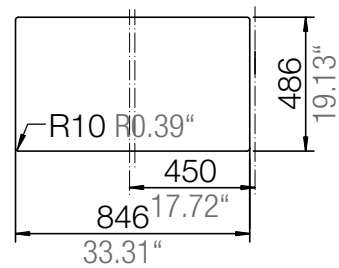

SCHOCK

CRISTADUR®

SIGNUS D-100

Installation: Von oben / topmount
Ausschnitt / cut-out

Installation: Unterbau / undermount
Ausschnitt / cut-out

MASSANGABEN / MEASUREMENTS IN MM / INCH

SCHOCK

CRISTADUR®

SIGNUS D-100

Detail: Flächenbündig / flush-mount

bemaßte Spülenkontur
dimensioned sink edge

Randbefräsung 1:1
edge 1:1

Installation: Flächenbündig / flush-mount
Ausschnitt / cut-out

MASSANGABEN / MEASUREMENTS IN MM / INCH