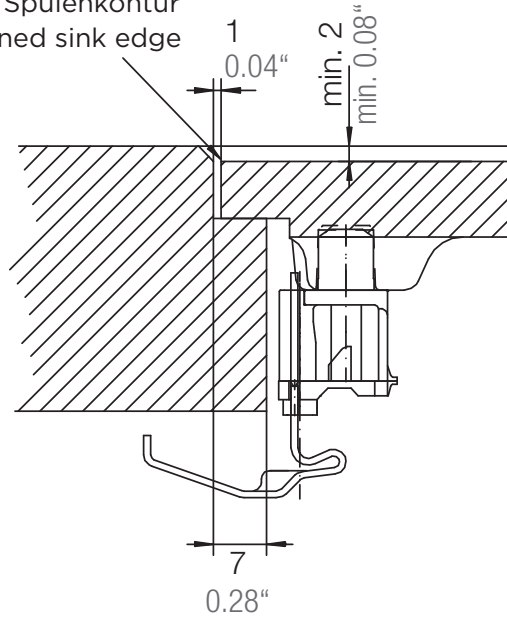

SCHOCK

CRISTADUR®

SIGNUS D-100

Installation: Von oben / topmount
Ausschnitt / cut-out

Installation: Unterbau / undermount
Ausschnitt / cut-out

MASSANGABEN / MEASUREMENTS IN MM / INCH

SCHOCK

CRISTADUR®

SIGNUS D-100

Detail: Flächenbündig / flush-mount

bemaßte Spülenkontur
dimensioned sink edge

Randbefräsung 1:1
edge 1:1

Installation: Flächenbündig / flush-mount
Ausschnitt / cut-out

MASSANGABEN / MEASUREMENTS IN MM / INCH